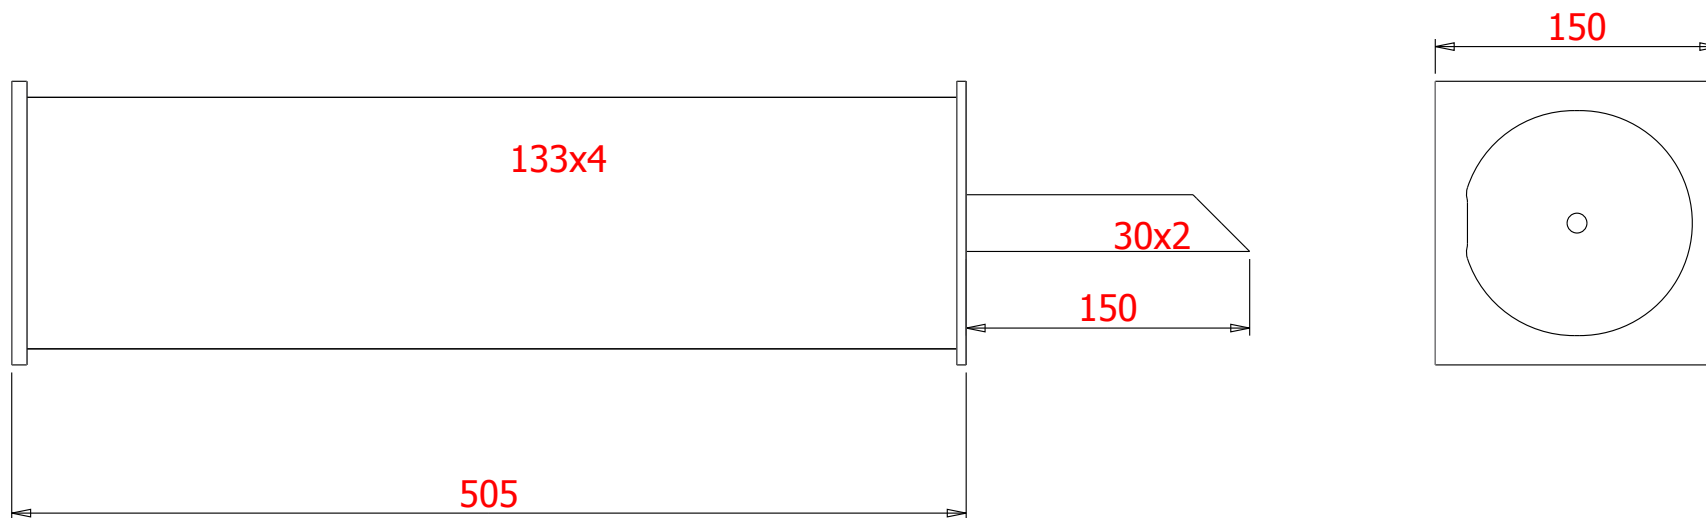

GEWICHT = 3 Kg

GR118

Expoline – voetbalmateriaal.com | I.Z. Ravenshout 4 | Havenlaan 9 | B-3980 Tessenderlo

www.voetbalmateriaal.com info@voetbalmateriaal.com

Tel: +32(0)13/77 62 00 Fax: +32(0)13/77 89 00 BTW: BE 0876 668 182